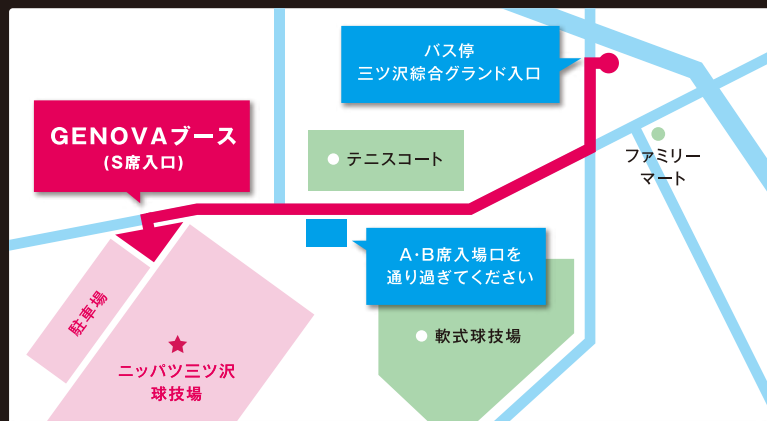

### アクセス方法

- JR「横浜」駅西口より市営または相鉄バス(6~11番乗り場)で「三ツ沢総合グランド入口」下車徒歩2分
- 市営地下鉄「三ツ沢上町」駅より徒歩15分

※当日は駐車場の混雑が予想されますので公共の交通機関をご利用ください。